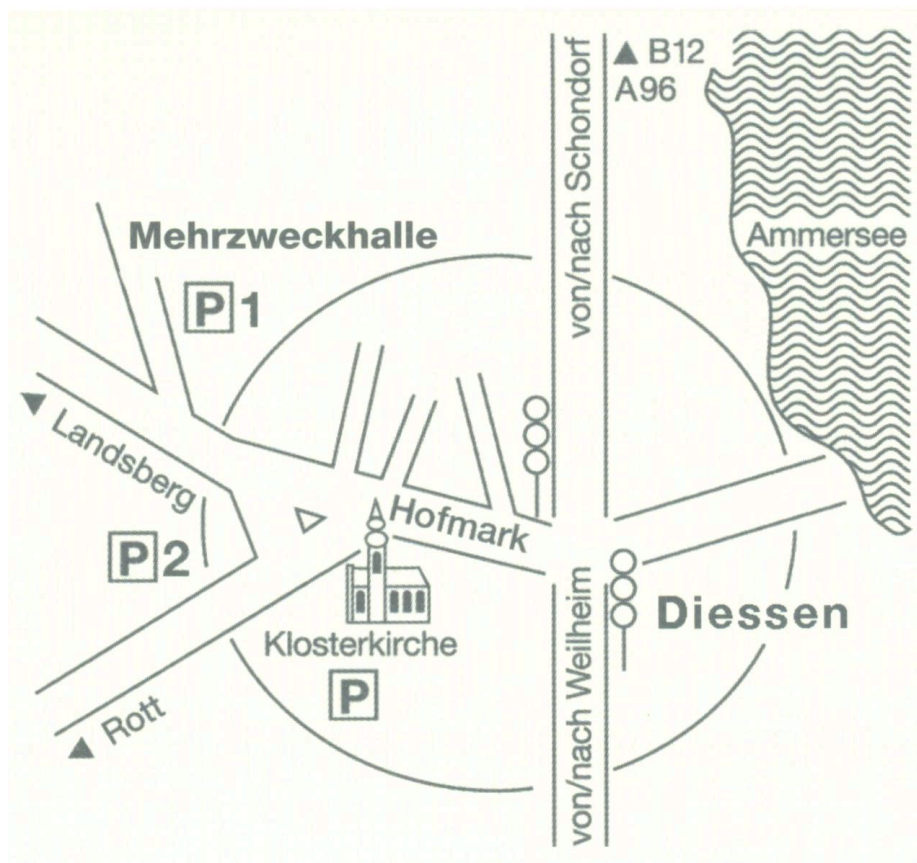

Parkinfo zur Podiumsdiskussion am 7. September 2012 in Dießen am Ammersee.

Bitte beachten Sie die Hinweise zu den Parkplätzen!

Mit dem Auto Anreisende werden dringend ersucht, den Parkanweisungen Folge zu leisten.

Fahrzeuge von Behinderten und Autos aus Richtung Landsberg sollen auf Parkplatz Nr.1, direkt an der Mehrzweckhalle, abgestellt werden.

Autos aus Richtung Greifenberg, Fischen und Rott müssen auf Anweisung der Gemeinde Dießen am Ammersee den Parkplatz Nr.2 benutzen.

Vor der Baumschule Wörlein bitte das Parkverbot unbedingt beachten!

Wenn Sie nicht mit Bahn oder Bus anreisen, bilden Sie bitte mit Ihren Freunden und Bekannten Fahrgemeinschaften. Danke.

Nähere Einzelheiten können beim Kooperationspartner Betriebsrentner e. V. unter Telefon 08153-7025 in Erfahrung gebracht werden.

Betriebsrentner e.V. für die Kooperationspartner